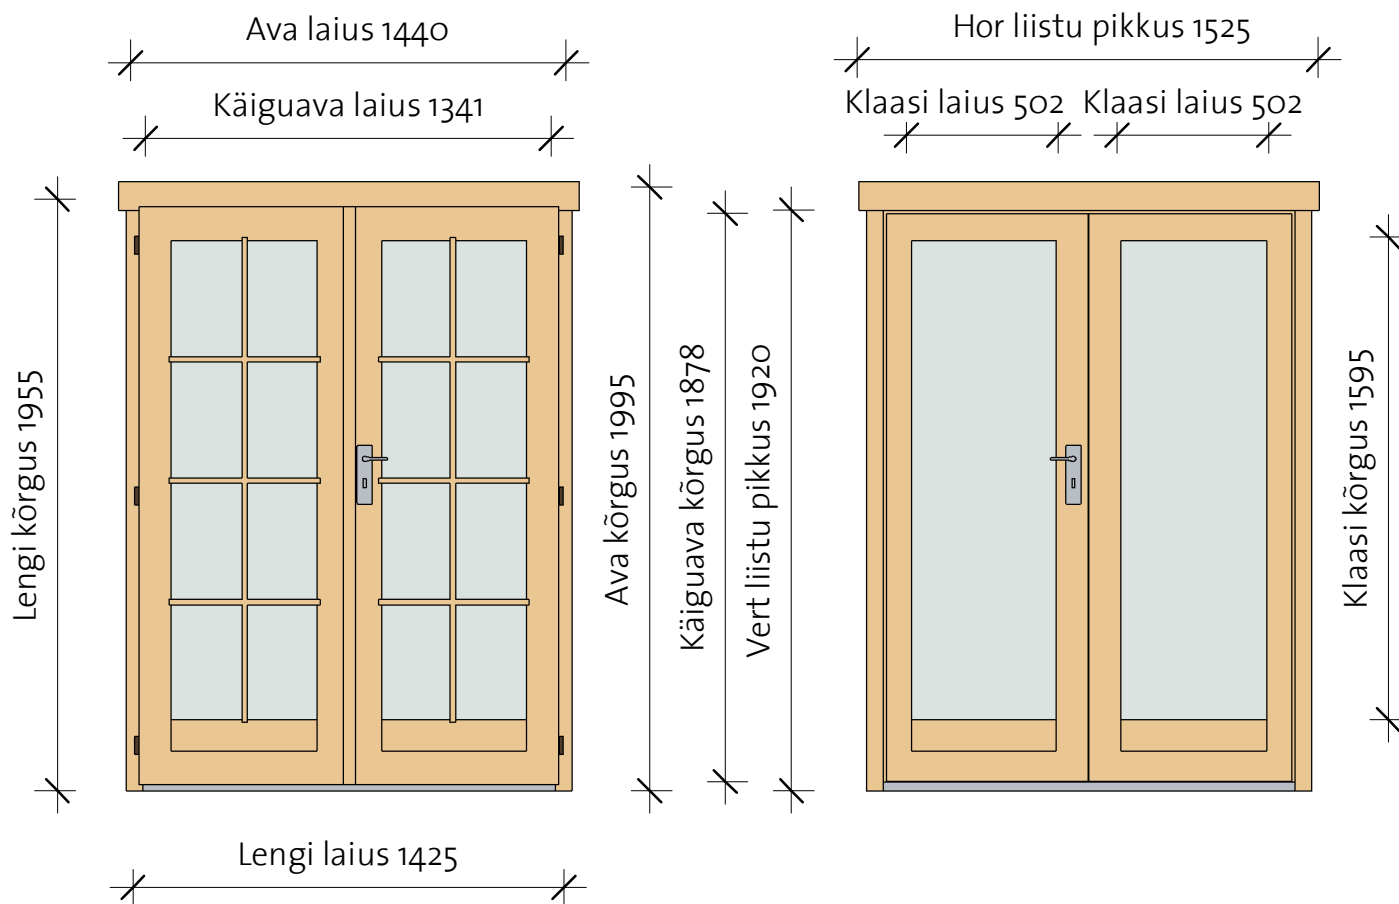

# Classic double doors 40

Classic double door 3 right

# VIKTRÄ

Parem / Vaade väljast

Parem / Vaade seest

- Lengi sügavus 40 mm
- Materjal - liimpuit, kuusk
- Piirdelauad kahel pool
- Külgmised piirdelauad lengi alumise servaga tasa
- Avaneb väljapoole
- Klaaspakett 3-6-3 mm
- Mantel uks

- Polthinged
- Lukustatav
- Lämpakk roostevabast plekist
- Tihend
- Prosspulgad

Classic double door 3, full glass

Model	Type	Width	Height
CDD3R	Classic double door 3 right	1425	1955
DCB8	Door crossbar 8		2X